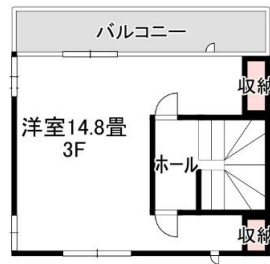

北潟湖畔に佇む 3階建て

- ・**オール電化**でキッチンのお手入れがしやすい♪
- ・間取りが広く、**開放感あふれる**室内です♪
- ・**風光明媚**な環境に立地しています♪
- ・**ゆったり**と生活をされたい方にはお勧め♪

貸家

物件種目	貸家		
最寄駅	えちぜん鉄道あわら湯の町駅 5.5km		
間取タイプ	2LDK		
賃貸条件	賃料	7.2万円	
	一時金等	敷金1ヶ月 礼金なし	
所在地	あわら市北潟40-24		
交通			
建物	建物名		
	構造・規模	鉄骨造 3階建 階部分	
	使用部分面積	1F40.27㎡ 2F40.00㎡ 3F27.60㎡ 合計107.87㎡	
	間取内訳	洋室2 LDK1	
築年月	平成21年6月	契約期間	2年
管理費等	なし		
駐車場	有り 2台駐車可能 無料		
現況	空	入居日	即時
本体設備	バス・トイレ別 洗面所 バルコニー 収納スペース		
各戸設備			
保険	火災保険加入要(2年間)		
備考	家賃保証会社契約要		
会員番号		物件番号	