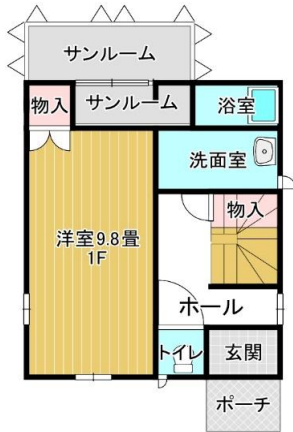

北潟湖畔に佇む 3階建て

- ・**オール電化**でキッチンのお手入れがしやすい♪
- ・間取りが広く、**開放感あふれる**室内です♪
- ・**風光明媚**な環境に立地しています♪
- ・**ゆったり**と生活をされたい方にはお勧め♪

貸家

物件種目	貸家		
最寄駅	えちぜん鉄道あわら湯の町駅 5.5km		
間取タイプ	2LDK		
賃貸条件	賃料	7.2万円	
	一時金等	敷金1ヶ月 礼金なし	
所在地	あわら市北潟40-24		
交通			
建物	建物名		
	構造・規模	鉄骨造 3階建 階部分	
	使用部分面積	1F40.27㎡ 2F40.00㎡ 3F27.60㎡ 合計107.87㎡	
	間取内訳	洋室2 LDK1	
築年月	平成21年6月	契約期間	2年
管理費等	なし		
駐車場	有り 2台駐車可能 無料		
現況	空	入居日	即時
本体設備	バス・トイレ別 洗面所 バルコニー 収納スペース		
各戸設備			
保険	火災保険加入要(2年間)		
備考	家賃保証会社契約要		
会員番号		物件番号	