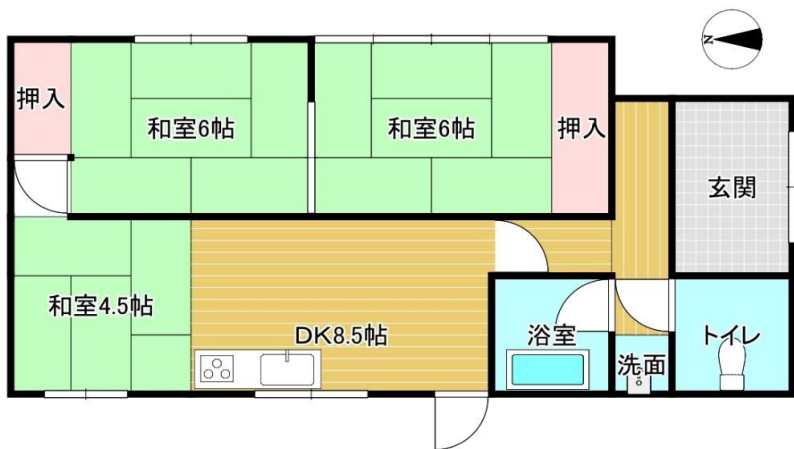

市姫D棟 平屋・一戸建て

- ・生活音を気にせずに暮らせます♪
- ・駅近物件で移動に便利です♪
- ・量販店・ドラッグストアが近くにあり
ます♪
- ・物置が建物外にあります♪

物件種目	貸家		
最寄駅	芦原温泉駅		
間取タイプ	3DK		
賃貸条件	賃料	5万円	
	一時金等	敷金1ヶ月 礼金なし	
所在地	あわらし市市姫1丁目26-4		
交通	芦原温泉駅徒歩5分		
建物	建物名	市姫D棟	
	構造・規模	木造 1階建 1階部分	
	使用部分面積	51.84㎡	
	間取内訳	DK8.5 和6×2 和4.5	
築年月	昭和45年	契約期間	2年
管理費等	2,000円		
駐車場	有り 1台 3,300円/月		
現況	居住中	入居日	2024年6月
本体設備	バス・トイレ別 エアコン		
各戸設備	プロパンガス		
保険	火災保険加入要		
備考	個人契約の場合は家賃保証会社加入(必須)		
	水道・プロパン・電気は口座引落 町会費は別途		
会員番号		物件番号	